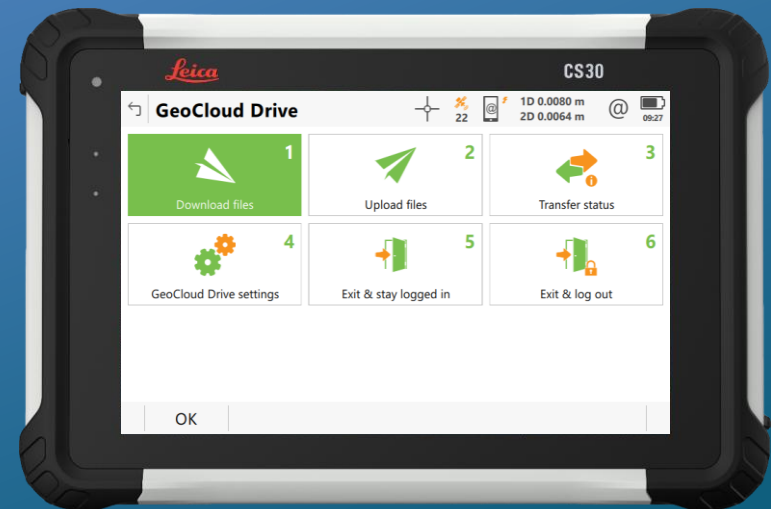

Windows Office Software

Office software of your choice like Leica Infinity

WEB APP

Ohranite pregled

- » Naložite in shranite svoje podatke centralno v oblaku. Preprosto upravljajte in organizirajte svoje projekte s prilagojenimi strukturami map in upravljanjem dostopa.

DESKTOP SYNCHRONISATION APP

Vedno delajte s posodobljenimi podatki

- » Vsi podatki, naloženi prek spletne aplikacije in Leica Captivate, se samodejno sinhronizirajo z datotečnim sistemom Windows vašega osebnega računalnika zahvaljujoč aplikaciji Desktop Synchronization App in so neposredno na voljo v vaši pisarniški programske opremi.

LEICA CAPTIVATE

Približajte teren in pisarno

GeoCloud Drive

Pregled

GeoCloud Drive

GLAVNE ZNAČILNOSTI

1 Prenos podatkov in sinhronizacija

2 Shranjevanje podatkov v oblaku