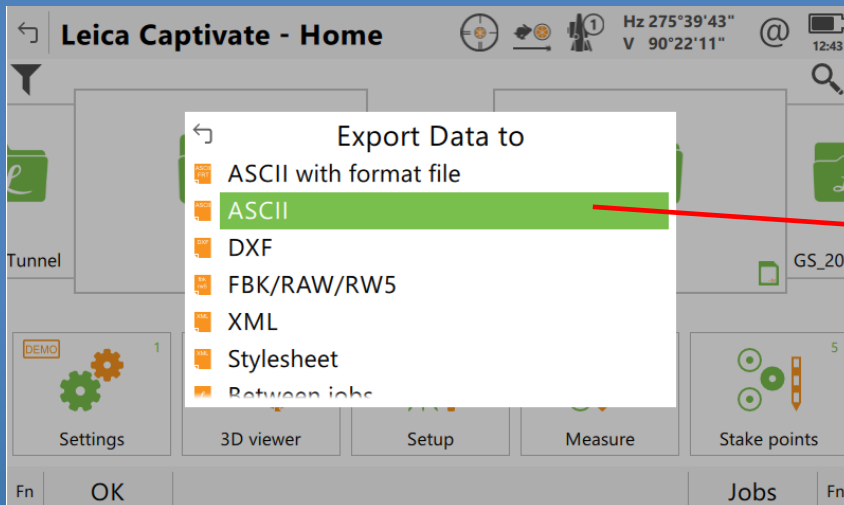

HxGN GeoCloud & GeoCloud Drive

Kako smo delali do zdaj?

Izvoz iz Captivate

Potek dela

Izvoz iz Captivate

Potek dela

Leica Captivate CS20_
shared a file with you

Download the file by clicking the button below.

DOWNLOAD FILE

Kensington House_500382800.txt
1.15 kB

Opolnomočenje funkcij v Captivate

Izvoz & Deljenje

Izvoz iz Captivate

Potek dela

Kaj je HxGN GeoCloud?

HxGN GeoCloud je oblačna rešitev podjetja Hexagon za shranjevanje, upravljanje in izmenjavo geodetskih podatkov.