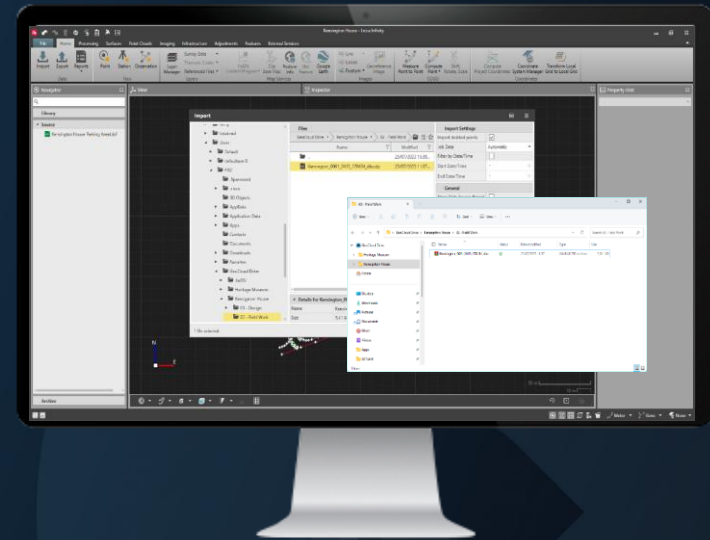

Katere probleme rešuje?

Prenos podatkov

Kontrola podatkov

Vse na enem mestu

Field Software

Leica field software integration

GeoCloud Drive

Cloud-based data storage and transfer

Windows Office Software

Office software of your choice like Leica Infinity

WEB APP

Ohranite pregled

- » Naložite in shranite svoje podatke centralno v oblaku. Preprosto upravljajte in organizirajte svoje projekte s prilagojenimi strukturami map in upravljanjem dostopa.

DESKTOP SYNCHRONISATION APP

Vedno delajte s posodobljenimi podatki

- » Vsi podatki, naloženi prek spletne aplikacije in Leica Captivate, se samodejno sinhronizirajo z datotečnim sistemom Windows vašega osebnega računalnika zahvaljujoč aplikaciji Desktop Synchronization App in so neposredno na voljo v vaši pisarniški programske opremi.