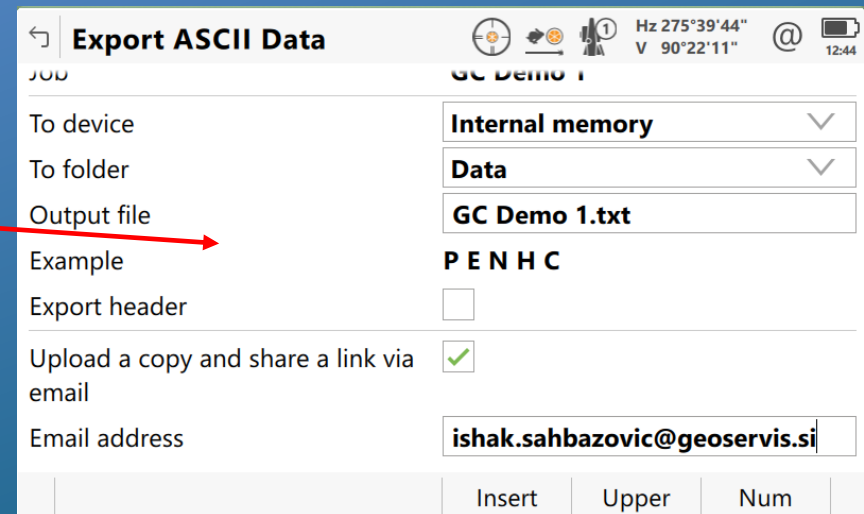

HxGN GeoCloud & GeoCloud Drive

Kako smo delali do zdaj?

Izvoz iz Captivate

Potek dela

Izvoz iz Captivate

Potek dela

Leica Captivate CS20_
shared a file with you

Download the file by clicking the button below.

DOWNLOAD FILE

Kensington House_500382800.txt
1.15 kB

Opolnomočenje funkcij v Captivate

Izvoz & Deljenje

Izvoz iz Captivate

Potek dela

Kaj je HxGN GeoCloud?

HxGN GeoCloud je oblačna rešitev podjetja Hexagon za shranjevanje, upravljanje in izmenjavo geodetskih podatkov.